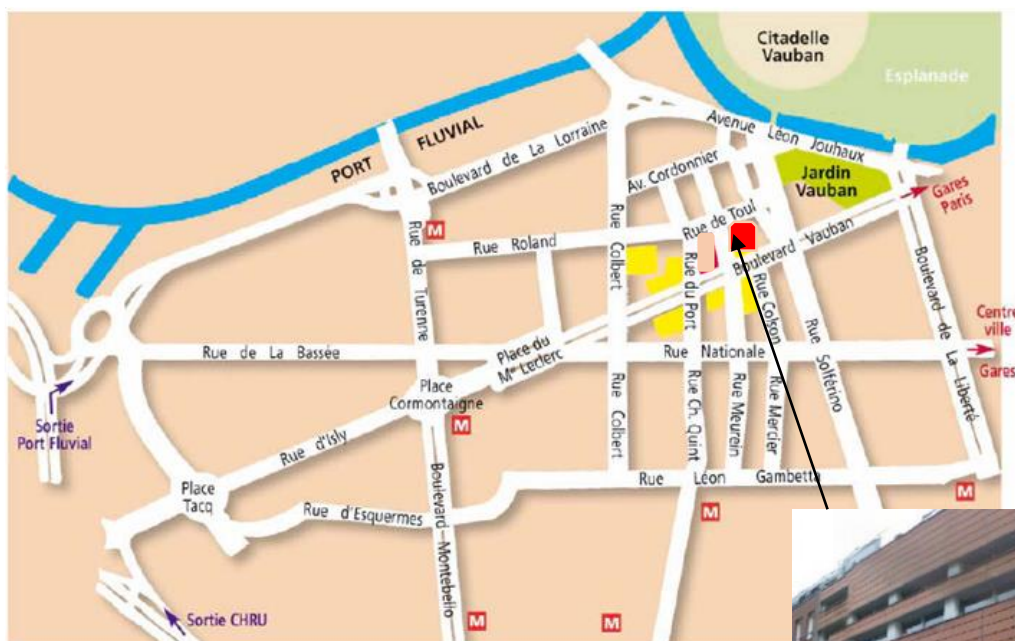

Plan d'accès

Groupe HEI ISA ISEN

12 rue Norbert Ségard à Lille

Par le train : gare Lille Flandres ou Lille Europe.

Métro ligne 1, direction CHR B-Calmette - arrêt station "Gambetta" puis marche à pied

Par le bus :

Gare Lille Flandres ligne 12 (direction Haubourdin le Parc) -arrêt "Université Catholique de Lille".